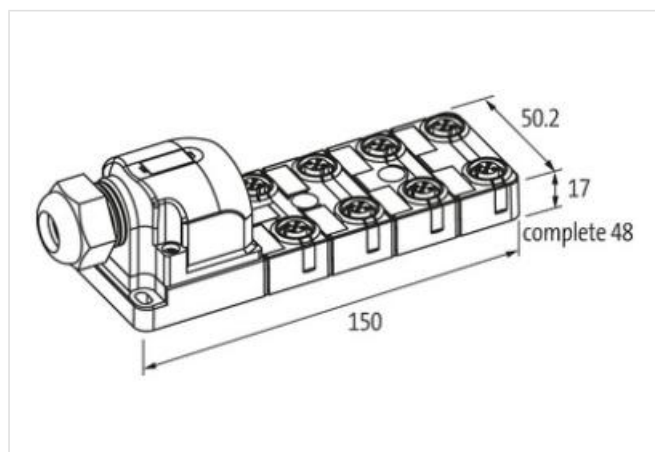

Moduł pasywny MVP12

6xEMERGENCY-OFF 2xRESET

Nr art.: 8000-98752-000000

Ciężar: 0.191

Kraj pochodzenia: DE

Oznaczenie modelu: MVP12K-FN8V

Rozdzielacz 8-portowy

bez elektrycznego sygnału zwrotnego

Zastępuje identyczny produkt (nr art. 27057)

Materiał obudowy jest wykonany z tworzywa sztucznego i posiada dobrą odporność chemiczną i na oleje.

W przypadku stosowania agresywnych mediów należy sprawdzić odporność materiałów w zależności od aplikacji.

Bliższe szczegóły na życzenie.

[Link do produktu](#)

Ilustracje