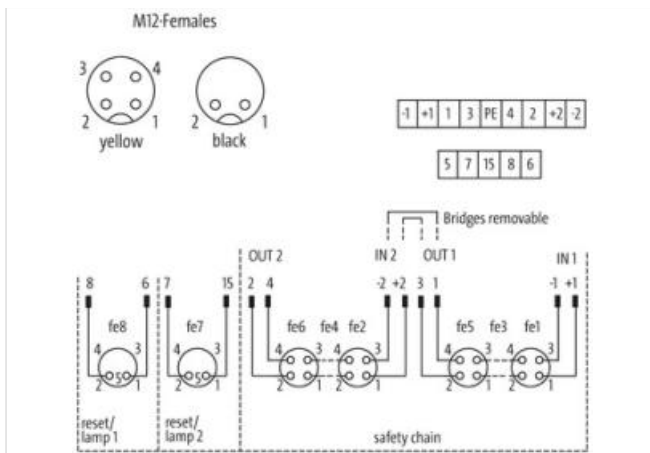

Zastępuje identyczny produkt (nr art. 27057)

Materiał obudowy jest wykonany z tworzywa sztucznego i posiada dobrą odporność chemiczną i na oleje.

W przypadku stosowania agresywnych mediów należy sprawdzić odporność materiałów w zależności od aplikacji.

Bliższe szczegóły na życzenie.

[Link do produktu](#)

Ilustracje

Ilustracja zastępcza

**Dane handlowe**

ECLASS-6.0	27143423
ECLASS-6.1	27279219
ECLASS-7.0	27279219
ECLASS-8.0	27279219
ECLASS-9.0	27440111
ECLASS-10.1	27440111
ECLASS-11.1	27440111
ECLASS-12.0	27440111
ETIM-5.0	EC002585
GTIN	4048879353380
GTIN	4048879353380
GTIN	4048879353380
GTIN	4048879353380
Jednostka pakowania	1
Jednostka pakowania	1
Jednostka pakowania	1
Jednostka pakowania	1
Kod taryfy celnej	85369010
Kod taryfy celnej	85369010
Kod taryfy celnej	85366990
Kod taryfy celnej	85369010

Dane elektryczne | Zasilanie

Napięcie robocze DC	24 V
Prąd roboczy na łańcuch maks.	1 A
Prąd roboczy na port maks.	1 A

Instalowanie | Podłączenie

Gwint montażowy	M12 x 1
-----------------	---------

Ochrona urządzenia | Elektryczna

Stopień ochrony (EN IEC 60529)	IP67
Stopień ochrony, warunek dodatkowy	włożone, przykręcone
Rezystancja izolacji min.	1000 MΩ
Kategoria przepięcia (EN 60664-1)	III

Dane mechaniczne Dane montażowe	
Typ montażu	Schraubgewinde
Warunki otoczenia Klimatyczne	
Temperatura robocza min.	-20 °C
Temperatura robocza maks.	80 °C
Norma produktu	EN 61131-2
Typ przyłącza 3	
Family construction form	Cap
Liczba biegunów	14
Family construction form	M12
Gender	female
Kolor uchwyty stykowego	żółty
Kodowanie	A
Liczba biegunów	5
PIN 1	11
PIN 2	12
PIN 3	21
PIN 4	22
PIN 5	n.c.
Family construction form	M12
Gender	female
Kolor uchwyty stykowego	czarny
Kodowanie	A
Liczba biegunów	5
PIN 1	13
PIN 2	14
PIN 3	n.c.
PIN 4	n.c.
PIN 5	n.c.