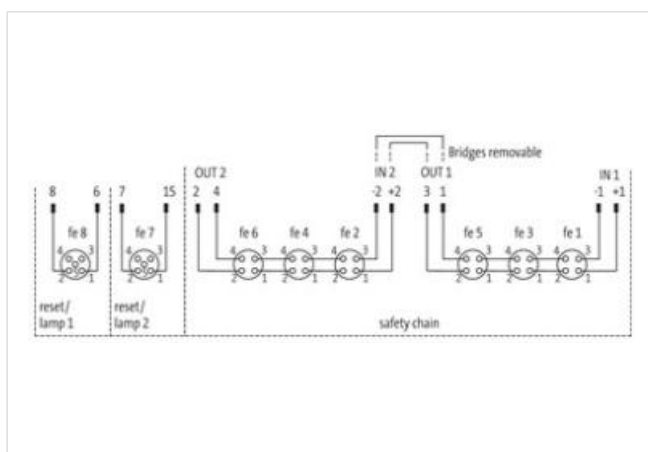

Moduł pasywny MVP12

6xEMERGENCY-OFF 2xRESET

Nr art.: 8000-98752-000000

Ciężar: 0.191

Kraj pochodzenia: DE

Oznaczenie modelu: MVP12K-FN8V

Rozdzielacz 8-portowy

bez elektrycznego sygnału zwrotnego

Zastępuje identyczny produkt (nr art. 27057)

Materiał obudowy jest wykonany z tworzywa sztucznego i posiada dobrą odporność chemiczną i na oleje.

W przypadku stosowania agresywnych mediów należy sprawdzić odporność materiałów w zależności od aplikacji.

Bliższe szczegóły na życzenie.

[Link do produktu](#)

Ilustracje