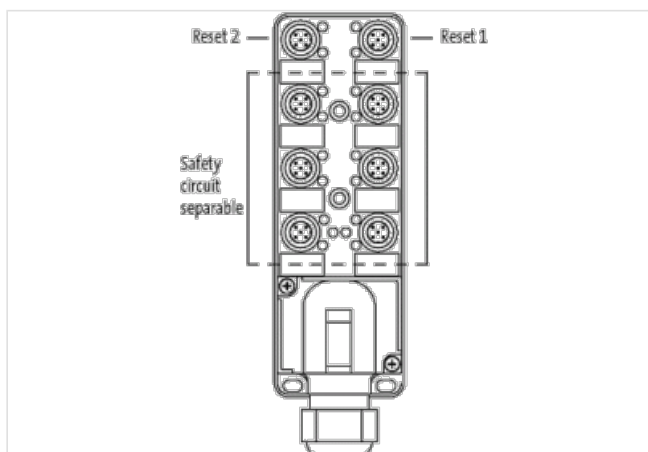

Moduł pasywny MVP12

6xEMERGENCY-OFF 2xRESET

Nr art.: 8000-98752-000000

Ciężar: 0.191

Kraj pochodzenia: DE

Oznaczenie modelu: MVP12K-FN8V

Rozdzielacz 8-portowy

bez elektrycznego sygnału zwrotnego

Zastępuje identyczny produkt (nr art. 27057)

Materiał obudowy jest wykonany z tworzywa sztucznego i posiada dobrą odporność chemiczną i na oleje.

W przypadku stosowania agresywnych mediów należy sprawdzić odporność materiałów w zależności od aplikacji.

Bliższe szczegóły na życzenie.

[Link do produktu](#)

Ilustracje